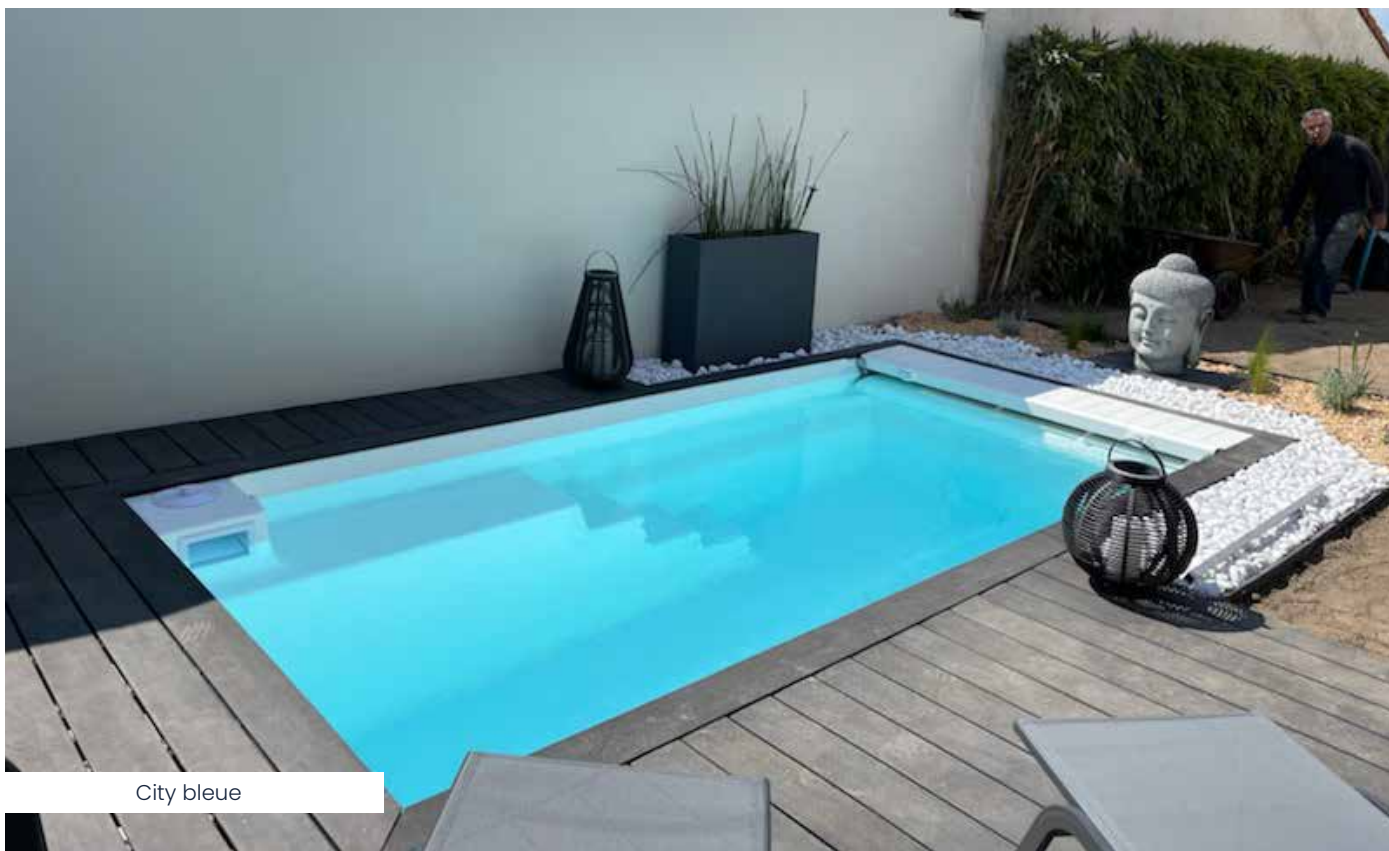

CITY

Moins de 10m²

City bleue

Découvrez la piscine **City**, modèle spécifiquement désigné pour la ville et les petits espaces !

Cette petite piscine ultra citadine offre les avantages d'un bassin de moins de 10m² tout en offrant une belle surface de baignade.

Cette piscine à fond plat fera le plaisir de tous en vous donnant la possibilité à la fois de nager, barboter, jouer et même de bronzer sur sa banquette immergée!

☆ À savoir :

Optez pour la **City +** et ses équipements de série : volet roulant immergé, skimmer filtrant à cartouche, pompe et coffret électrique.

Pour plus d'informations, renseignez-vous directement auprès de votre pisciniste.

City grise

City*

L : 4,54 m

l : 2,20 m

Pr : 1,42 m